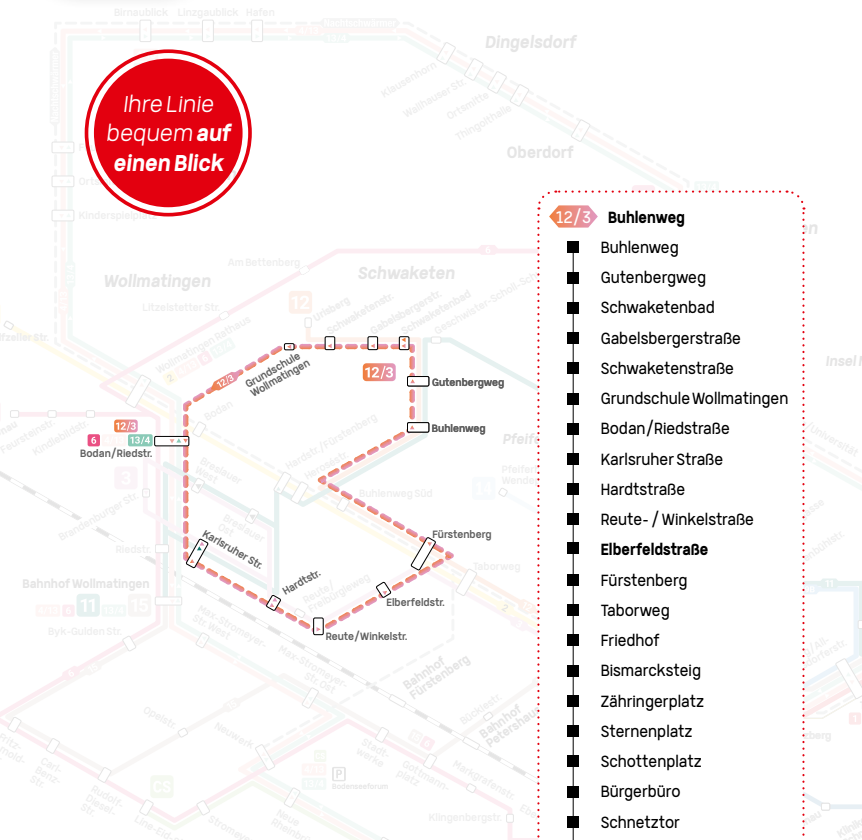

Bahnhof
Schwaketen
zurück über Laube

12
/ 3

Wollmatingen

Ihre Linie
bequem **auf**
einen Blick

12/3 Buhlenweg

- Buhlenweg
- Gutenbergweg
- Schwaketenbad
- Gabelsbergerstraße
- Schwaketenstraße
- Grundschule Wollmatingen
- Bodan/Riedstraße
- Karlsruher Straße
- Hardtstraße
- Reute- / Winkelstraße
- **Elberfeldstraße**
- Fürstenberg
- Tabarweg
- Friedhof
- Bismarcksteig
- Zähringerplatz
- Sternenplatz
- Schottenplatz
- Bürgerbüro
- Schnetztor
- Bodanplatz
- **Bahnhof**

Fußnoten

Verkehrsbeschränkung

Stephansschule	ab	20:27	21:05	21:35		23:05
Laube/Niederburg		20:28	21:06	21:36		23:06
Sternenplatz		20:30	21:08	21:38		23:08
Zähringerplatz		20:32	21:10	21:40		23:10
Bismarcksteig		20:33	21:11	21:41		23:11
Friedhof		20:35	21:13	21:43		23:13
Taborweg		20:36	21:14	21:44		23:14
Fürstenberg		20:37	21:15	21:45		23:15
Buhlenweg		20:38	21:16	21:46	Alle	23:16
Gutenbergweg			21:17	21:47	30	23:17
Schwaketenbad			21:18	21:48	Min.	23:18
Gabelsbergerstraße			21:19	21:49		23:19
Schwaketenstraße			21:20	21:50		23:20
Grundschule Wollmatingen			21:21	21:51		23:21
Bodan/Riedstraße			21:22	21:52		23:22
Karlsruher Straße			21:23	21:53		23:23
Hardtstraße			21:24	21:54		23:24
Reute- / Winkelstraße			21:26	21:56		23:26
Elberfeldstraße	an		21:27	21:57		23:27