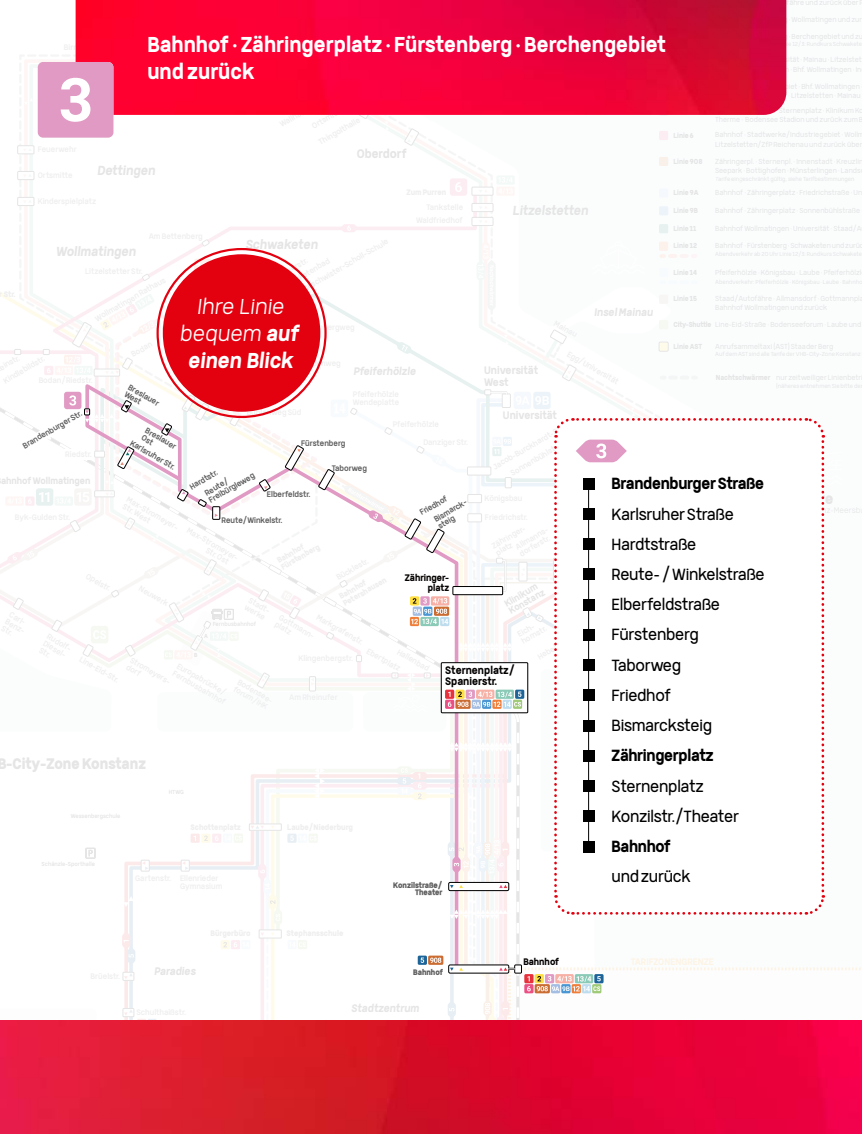

3

Bahnhof
Zähringerplatz
Fürstenberg
Berchengebiet
und zurück

Bahnhof · Zähringerplatz · Fürstenberg · Berchengebiet und zurück

3

Ihre Linie bequem auf einen Blick

- 3
- **Brandenburger Straße**
 - **Karlsruher Straße**
 - **Hardtstraße**
 - **Reute- / Winkelstraße**
 - **Elberfeldstraße**
 - **Fürstenberg**
 - **Taborweg**
 - **Friedhof**
 - **Bismarcksteig**
 - **Zähringerplatz**
 - **Sternenplatz / Spanierstr.**
 - **Konzilstr./Theater**
 - **Bahnhof und zurück**

Berchengebiet - Fürstenberg - Zähringerplatz - Bahnhof

3

Haltestellen	Montag bis Freitag		
Fußnoten			
Verkehrsbeschränkung			
Brandenburger Straße	ab 06:25	06:55	19:55
Karlsruher Straße	06:26	06:56	19:56
Hardtstraße	06:27	06:57	19:57
Reute- / Winkelstraße	06:29	06:59	19:59
Elberfeldstraße	06:30	07:00	20:00
Fürstenberg	06:31	07:01	Alle 20:01
Taborweg	06:33	07:03	30 20:03
Friedhof	06:34	07:04	Min. 20:04
Bismarcksteig	06:35	07:05	20:05
Zähringerplatz	06:37	07:07	20:07
Sternenplatz	06:39	07:09	20:09
Konzilstr./Theater	06:41	07:11	20:11
Bahnhof	an 06:43	07:13	20:13

Abendverkehr Schwaketen- / Berchengebiet zur Altstadt siehe Linie 12/3

Bahnhof - Zähringerplatz - Fürstenberg - Berchengebiet

3

Haltestellen	Montag bis Freitag		
Fußnoten			
Verkehrsbeschränkung			
Bahnhof	ab 06:30	07:00	20:00
Konzilstr./Theater	06:32	07:02	20:02
Sternenplatz	06:34	07:04	20:04
Zähringerplatz	06:37	07:07	20:07
Bismarcksteig	06:39	07:09	20:09
Friedhof	06:41	07:11	Alle 20:11
Taborweg	06:42	07:12	30 20:12
Fürstenberg	06:44	07:14	Min. 20:14
Elberfeldstraße	06:45	07:15	20:15
Reute- / Winkelstraße	06:46	07:16	20:16
Reute-/ Freibürgleweg	06:47	07:17	20:17
Breslauer Straße Ost	06:49	07:19	20:19
Breslauer Straße West	06:50	07:20	20:20
Brandenburger Straße	an 06:51	07:21	20:21