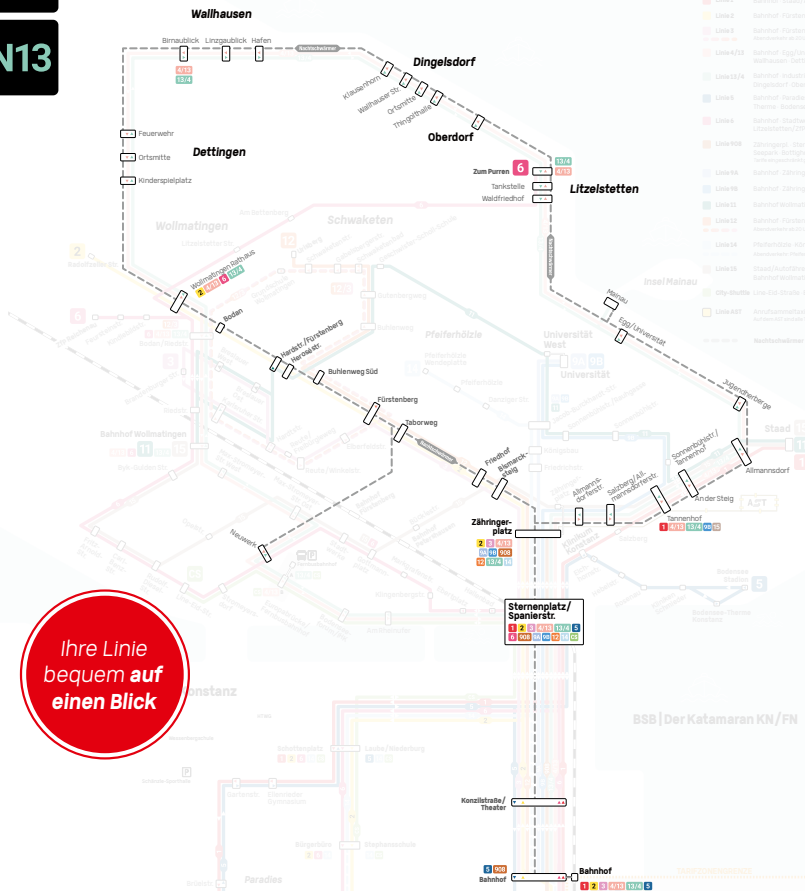

Bahnhof · Sternplatz · Mainau · Vororte · Bhf. Wollmatingen ·
Industriegebiet · Bahnhof

N4

N13

Plan 2025

Ihre Linie
bequem auf
einen Blick

BSB | Der Ketamaran KN/FN