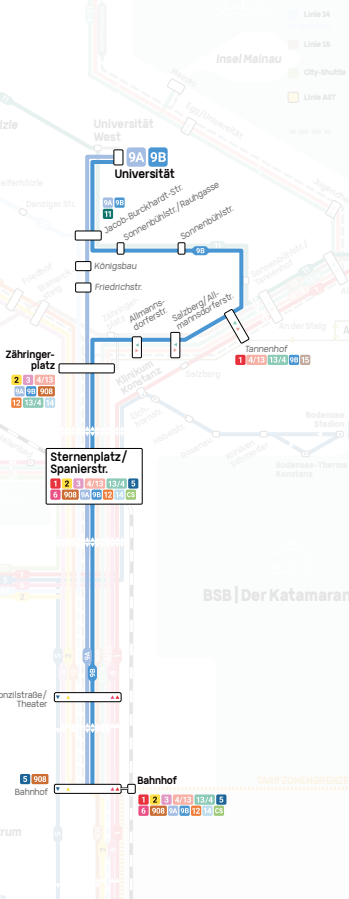

9AB

Bahnhof
Zähringerplatz
Friedrichstr. / Sonnenbühl
Universität
und zurück

9AB

Ihre Linie
bequem **auf**
einen Blick

9AB

- **Universität**
- **Jacob-Burckhardt-Straße**
- **Sonnenbühlstraße / Raughasse**
- **Sonnenbühlstraße**
- **Tannenhof**
- **Salzberg / Allmannsdorfer Str.**
- **Allmannsdorfer Straße**
- **Königsbau**
- **Friedrichstraße**
- **Zähringerplatz**
- **Sternenzentrum**
- **Konzilst./Theater**
- **Bahnhof**

Universität - Sonnenbühl / Friedrichstraße - Bahnhof

Haltestellen

Mo - Fr, Zeitraum 1 Semester

Fußnoten		P	P	P	B	F	P	F	A	B
Verkehrsbeschränkung										
Universität	ab	06:48	07:12	07:30					07:50	08:00
Jacob-Burckhardt-Straße		06:51	07:15	07:33					07:53	08:03
Sonnenbühlstraße / Rauhgasse		06:52	07:16	07:34						08:04
Sonnenbühlstraße		06:54	07:18	07:36						08:06
Tannenhof		06:56	07:20	07:38						08:08
Salzberg / Allmannsdorfer Str.		06:58	07:22	07:40						08:10
Allmannsdorfer Straße		06:59	07:23	07:41						08:11
Königsbau									07:55	
Friedrichstraße									07:56	
Zähringerplatz		07:01	07:25	07:43					07:58	08:13
Sternenplatz		07:03	07:27	07:45					08:00	08:15
Konzilstr./Theater				07:47					08:02	08:17
Bahnhof				07:49					08:04	08:19
Schottenplatz		06:32	07:05	07:29		07:33	07:35	07:37		
Gartenstraße		06:34	07:07	07:31		07:35	07:37	07:39		
Schnetztor		06:40	07:13	07:37		07:41	07:43	07:45		
Bodanplatz		06:41	07:14	07:38		07:42	07:44	07:46		
Bahnhof	an	06:43	07:16	07:40		07:44	07:46	07:48		