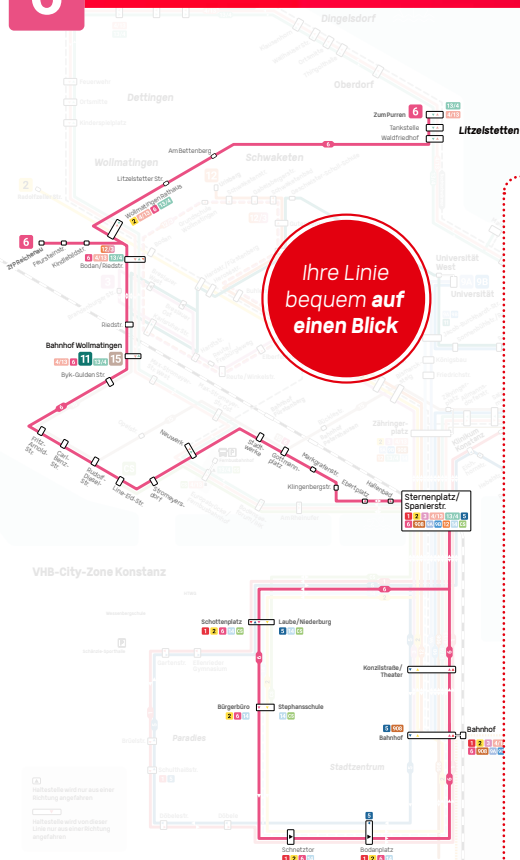

6

Bahnhof
Industriegebiet
Wollmatingen
und zurück

Bahnhof · Stadtwerke/Industriegebiet · Wollmatingen · Litzelstetten/ZfP Reichenau und zurück über Laube

6

6

- **ZfP Reichenau**
- Feursteinstraße
- Wollmatingen / Kindlebildstr.
- Litzelstetten / Zum Purren
- Litzelstetten / Tankstelle
- Litzelstetten / Waldfriedhof
- Am Bettenberg
- Litzelstetter Straße
- **Wollmatingen / Rathaus**
- Bodan/Riedstraße
- Riedstraße
- **Bahnhof Wollmatingen**
- Byk-Gulden-Straße
- Fritz-Arnold-Straße
- Carl-Benz-Straße
- Rudolf-Diesel-Straße
- Line-Eid-Straße
- Stromeyersdorf
- Neuwerk
- **Stadtwerke**
- Gottmannplatz
- Markgrafenstraße
- Klingenbergstraße
- Hallenbad
- Sternentplatz / Spazierstraße
- Schottenplatz
- Bürgerbüro
- Schnetztor
- Bodanplatz
- **Bahnhof**

Ostwindzone 256
[Lokalzone Krautlingen]

Litzelstetten / ZfP Reichenau / Wollmatingen - Industriegebiet - Bahnhof

6

Haltestellen

Montag bis Freitag

Fußnoten							
Verkehrsbeschränkung							
ZfP Reichenau	ab		06:34		07:31		08:01
Feursteinstraße			06:35		07:32		08:02
Wollmatingen / Kindlebildstr.			06:37		07:34		08:04
Wallhausen / Hafen			06:47				
Dingelsdorf / Klausenhorn			06:48				
Dingelsdorf / Wallhauser Str.			06:49				
Dingelsdorf / Ortsmitte			06:50				
Dingelsdorf / Thingolthalle			06:51				
Oberdorf			06:53				
Litzelstetten / Zum Purren		06:25	06:55	07:11		07:41	
Litzelstetten / Tankstelle		06:26	06:56	07:12		07:42	
Litzelstetten / Waldfriedhof		06:27	06:57	07:13		07:43	
Am Bettenberg		06:30	07:00	07:16		07:46	
Litzelstetter Straße		06:31	07:01	07:17		07:47	
Wollmatingen / Rathaus		06:33	07:03	07:19		07:49	
Bodan/Riedstraße		06:35	07:05	07:21	07:36	07:51	08:06
Riedstraße		06:36	07:06	07:22	07:37	07:52	08:07