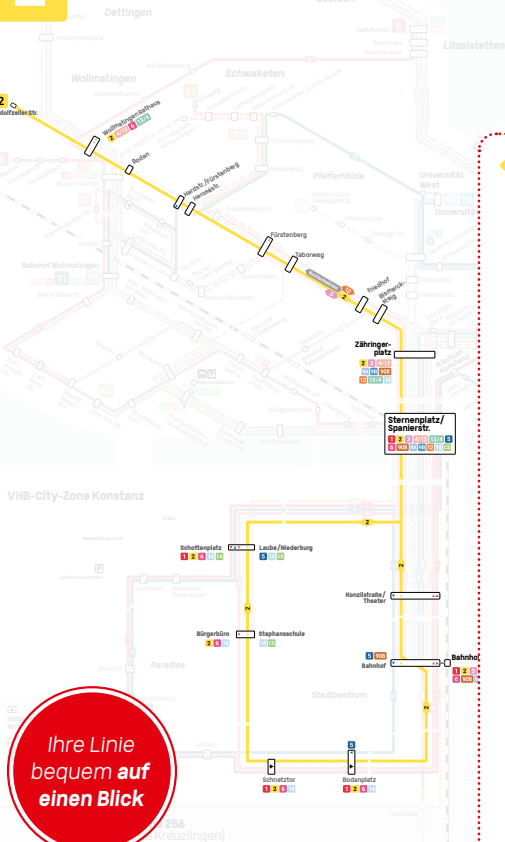

2

Bahnhof

Fürstenberg

Wollmatingen

zurück über Laube

# Bahnhof · Fürstenberg · Wollmatingen und zurück über Laube

## 2

- **Wollmatingen / Radolfzeller Str.**
- Wollmatingen / Rathaus
- Bodan
- Hardtstr. / Fürstenberg
- Herosestraße
- Fürstenberg
- Taborweg
- Friedhof
- Bismarcksteig
- **Zähringerplatz**
- Sternenplatz
- Schottenplatz
- **Bürgerbüro**
- Schnetztor
- Bodanplatz
- **Bahnhof**
- Konzilstr./Theater
- Sternenplatz
- **Zähringerplatz**
- Bismarcksteig
- Friedhof
- Taborweg
- Fürstenberg
- Herosestraße
- Hardtstr. / Fürstenberg
- Bodan
- Wollmatingen / Rathaus
- **Wollmatingen / Radolfzeller Str.**

Ihre Linie  
bequem **auf  
einen Blick**