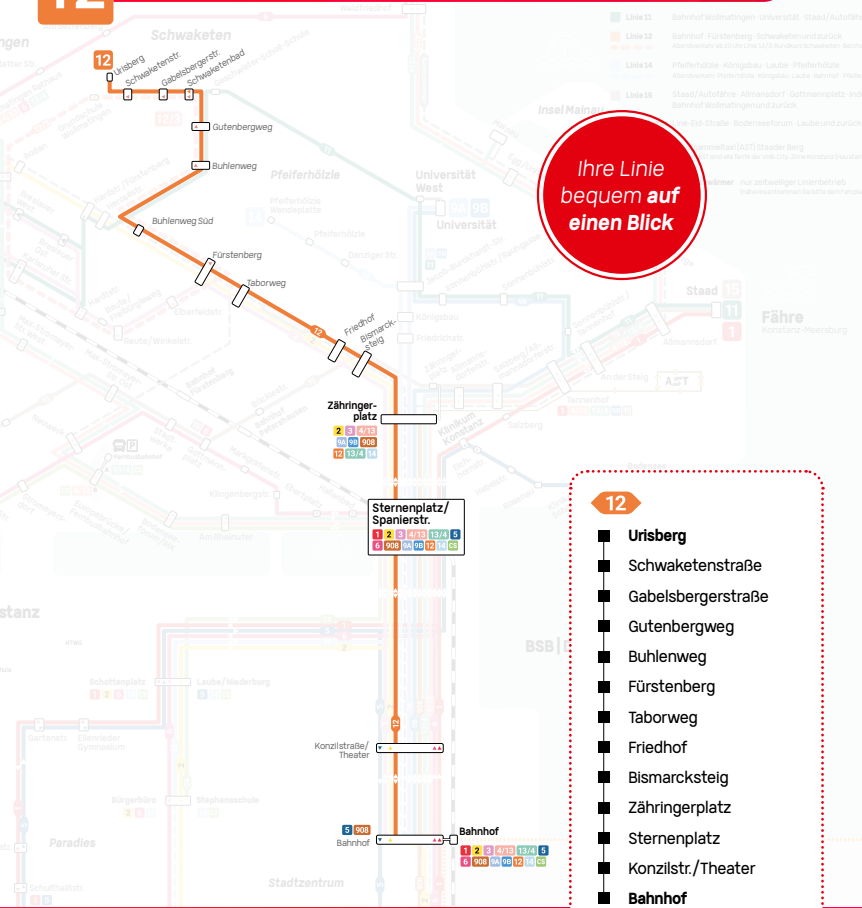

12

Bahnhof
Fürstenberg
Schwaketen
und zurück

12

Ihre Linie
bequem auf
einen Blick

- 12
- Urisberg
 - Schwaketenstraße
 - Gabelsbergerstraße
 - Gutenbergweg
 - Buhlenweg
 - Fürstenberg
 - Taborweg
 - Friedhof
 - Bismarcksteig
 - Zähringerplatz
 - Sternenplatz
 - Konzilstr./Theater
 - Bahnhof
 - und zurück

Schwaketen - Fürstenberg - Zähringerplatz - Bahnhof

12

Haltestellen	Montag bis Freitag		
Fußnoten			
Verkehrsbeschränkung			
Urisberg	ab 06:10	06:40	20:10
Schwaketenstraße	06:11	06:41	20:11
Gabelsbergerstraße	06:12	06:42	20:12
Gutenbergweg	06:13	06:43	20:13
Buhlenweg	06:14	06:44	20:14
Fürstenberg	06:16	06:46	Alle 20:16
Taborweg	06:18	06:48	30 20:18
Friedhof	06:19	06:49	Min. 20:19
Bismarcksteig	06:20	06:50	20:20
Zähringerplatz	06:22	06:52	20:22
Sternenplatz	06:24	06:54	20:24
Konzilstr./Theater	06:26	06:56	20:26
Bahnhof	an 06:28	06:58	20:28

Abendverkehr Schwaketen- / Berchengebiet zur Altstadt siehe Linie 12/3

Bahnhof - Zähringerplatz - Fürstenberg - Schwaketen

12

Haltestellen	Montag bis Freitag		
Fußnoten			
Verkehrsbeschränkung			
Bahnhof	ab 06:45	07:15	20:15
Konzilstr./Theater	06:47	07:17	20:17
Sternenplatz	06:49	07:19	20:19
Zähringerplatz	06:52	07:22	20:22
Bismarcksteig	06:54	07:24	20:24
Friedhof	06:56	07:26	Alle 20:26
Taborweg	06:57	07:27	30 20:27
Fürstenberg	06:59	07:29	Min. 20:29
Buhlenweg Süd	07:00	07:30	20:30
Gutenbergweg	07:02	07:32	20:32
Schwaketenbad	07:03	07:33	20:33
Gabelsbergerstraße	07:04	07:34	20:34
Schwaketenstraße	07:05	07:35	20:35
Urisberg	an 07:06	07:36	20:36