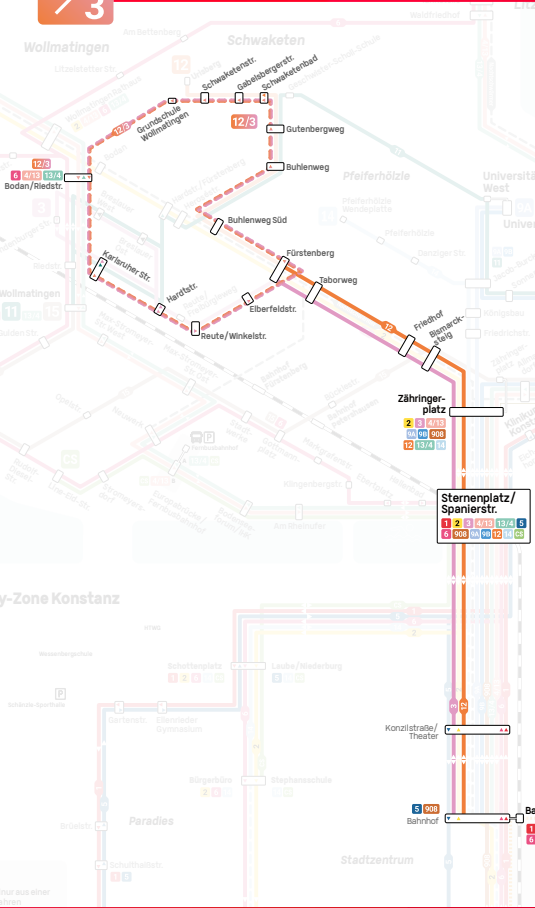

Bahnhof
Schwaketen
Berchengebiet
Bahnhof

Bahnhof · Schwaketen · Berchengebiet · Bahnhof

12/3

Ihre Linie
bequem auf
einen Blick

12/3

- Bahnhof
- Konzilstr./Theater
- Sternenzentrum
- Zähringerplatz
- Bismarcksteig
- Friedhof
- Taborweg
- Fürstenberg
- Buhlenweg Süd
- Buhlenweg
- Gutenbergweg
- Schwaketenbad
- Gabelsbergerstraße
- Schwaketenstraße
- Grundschule Wollmatingen
- Bodan/Riedstraße
- Karlsruher Straße
- Hardtstraße
- Reute- / Winkelstraße
- Elberfeldstraße
- Fürstenberg
- und zurück zum Bahnhof

Bahnhof - Schwaketen - Berchengebiet - Bahnhof

Haltestellen Montag bis Freitag

Fußnoten

Verkehrsbeschränkung

Bahnhof	ab	20:30	21:00	21:30	22:00	22:30	23:00
Konzilstr./Theater		20:32	21:02	21:32	22:02	22:32	23:02
Sternenplatz		20:34	21:04	21:34	22:04	22:34	23:04
Zähringerplatz		20:37	21:07	21:37	22:07	22:37	23:07
Bismarcksteig		20:39	21:09	21:39	22:09	22:39	23:09
Friedhof		20:41	21:11	21:41	22:11	22:41	23:11
Taborweg		20:42	21:12	21:42	22:12	22:42	23:12
Fürstenberg		20:44	21:14	21:44	22:14	22:44	23:14
Buhlenweg Süd		20:45	21:15	21:45	22:15	22:45	23:15
Gutenbergweg		20:47	21:17	21:47	22:17	22:47	23:17
Schwaketenbad		20:48	21:18	21:48	22:18	22:48	23:18
Gabelsbergerstraße		20:49	21:19	21:49	22:19	22:49	23:19
Schwaketenstraße		20:50	21:20	21:50	22:20	22:50	23:20
Grundschule Wollmatingen		20:51	21:21	21:51	22:21	22:51	23:21
Bodan/Riedstraße		20:52	21:22	21:52	22:22	22:52	23:22
Karlsruher Straße		20:53	21:23	21:53	22:23	22:53	23:23
Hardtstraße		20:54	21:24	21:54	22:24	22:54	23:24

Reute- / Winkelstraße		20:56	21:26	21:56	22:26	22:56	23:26
Elberfeldstraße		20:57	21:27	21:57	22:27	22:57	23:27
Fürstenberg		20:58	21:28	21:58	22:28	22:58	
Taborweg		21:00	21:30	22:00	22:30	23:00	
Friedhof		21:01	21:31	22:01	22:31	23:01	
Bismarcksteig		21:02	21:32	22:02	22:32	23:02	
Zähringerplatz		21:04	21:34	22:04	22:34	23:04	
Sternenplatz		21:06	21:36	22:06	22:36	23:06	
Konzilstr./Theater		21:08	21:38	22:08	22:38	23:08	
Bahnhof	an	21:10	21:40	22:10	22:40	23:10	