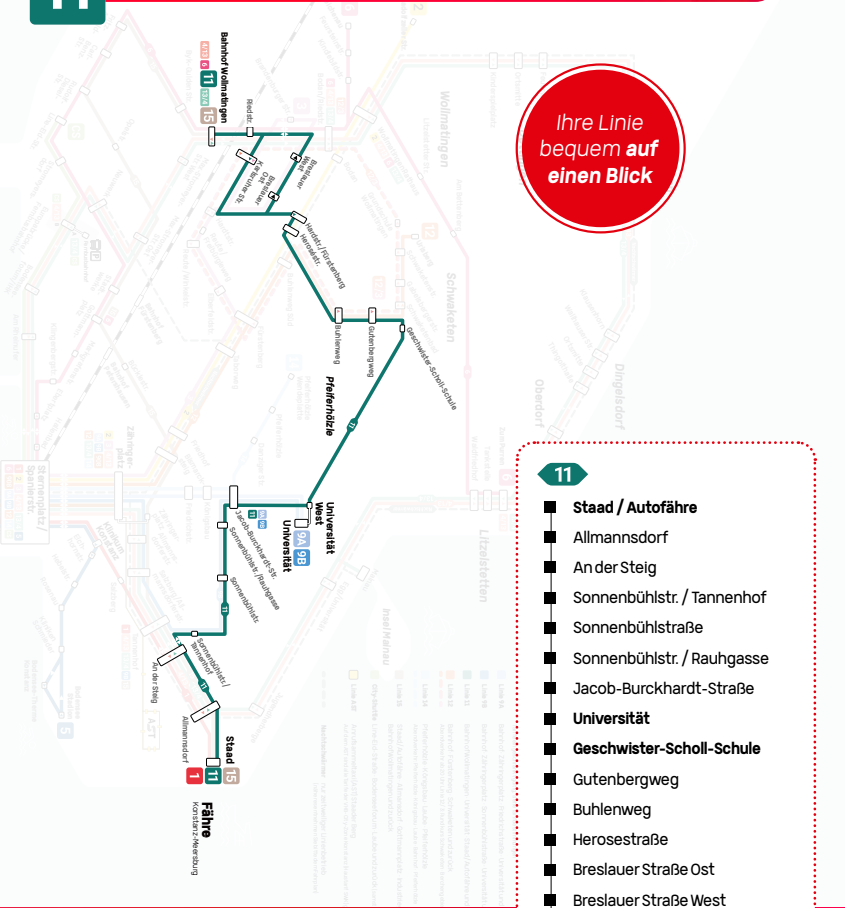

11

Bahnhof Wollmatingen
Universität
Staad / Autofähre
und zurück

Ihre Linie
bequem auf
einen Blick

11

- **Staad / Autofähre**
- Allmannsdorf
- An der Steig
- Sonnenbühlstr./Tannenhof
- Sonnenbühlstraße
- Sonnenbühlstr./Rauhgasse
- Jacob-Burckhardt-Straße
- **Universität**
- **Geschwister-Scholl-Schule**
- Gutenbergweg
- Buhlenweg
- Herosestraße
- Breslauer Straße Ost
- Breslauer Straße West
- **Bahnhof Wollmatingen**

Fähre
Kantonale Verwaltung

Staad 15

Universität

Geschwister-Scholl-Schule

Bahnhof Wollmatingen

Staad 15

Universität

Geschwister-Scholl-Schule

Bahnhof Wollmatingen

Staad 15

Universität

Geschwister-Scholl-Schule

Bahnhof Wollmatingen

Bahnhof Wollmatingen - Universität - (Staad/Autofähre)

11

Haltestellen	Montag bis Freitag									
Fußnoten										
Verkehrsbeschränkung		A	A	A	L	A	A	A	A	A
Dingelsdorf / Ortsmitte	ab				07:11					
Dingelsdorf / Thingolthalle					07:12					
Oberdorf					07:14					
Litzelstetten / Zum Purren					07:16					
Litzelstetten / Tankstelle					07:17					
Litzelstetten / Waldfriedhof					07:18					
Am Bettenberg					07:20					
Litzelstetter Straße					07:21					
Wollmatingen / Rathaus		06:45			07:23		07:52		08:22	
Bodan/Riedstraße		06:47			07:25		07:54		08:24	
Riedstraße							07:55			
Bahnhof Wollmatingen							07:56			
Bahnhof Wollmatingen	06:33		07:03		07:39	07:57	08:06		08:32	
Karlsruher Straße	06:34	06:48	07:04	07:26	07:40	07:58	08:07	08:25	08:33	
Hardtstr. / Fürstenberg	06:36	06:50	07:06	07:28	07:42	08:00	08:09	08:27	08:35	
Herosestraße	06:37	06:51	07:07	07:29	07:43	08:01	08:10	08:28	08:36	
Gutenbergweg	06:39	06:53	07:09	07:31	07:45	08:03	08:12	08:30	08:38	
Geschwister-Scholl-Schule	06:40	06:54	07:10	07:32	07:46	08:04	08:13	08:31	08:39	
Universität	06:45	06:57	07:15	07:35	07:50	08:08	08:17	08:34	08:45	