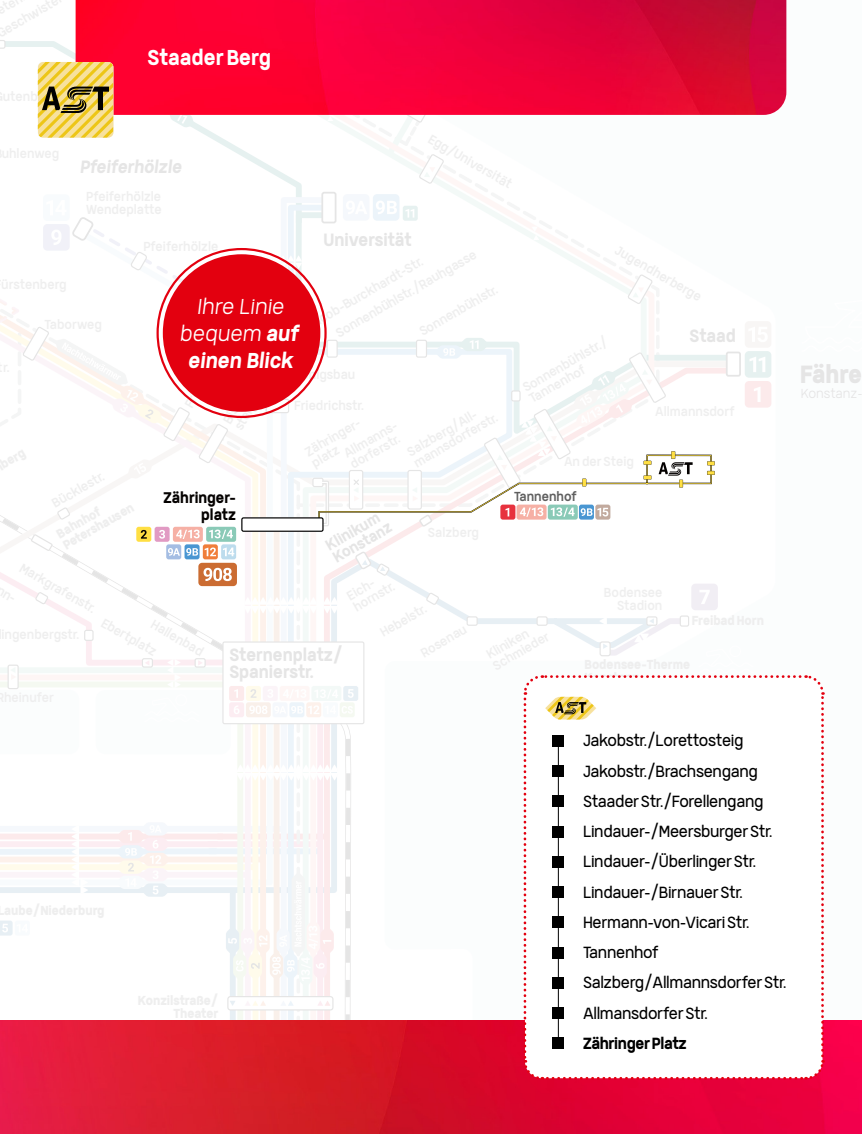

Staader Berg

Ihre Linie
bequem auf
einen Blick

Zähringerplatz
2 3 4/13 13/4
9A 9B 12 14
908

**Sternenplatz/
Spanierstr.**
1 2 3 4/13 13/4 5
6 908 9B 12 14 15

Tannenhof
1 4/13 13/4 9B 15

- AST**
- Jakobstr./Lorettosteig
 - Jakobstr./Brachseingang
 - Staader Str./Forellengang
 - Lindauer-/Meersburger Str.
 - Lindauer-/Überlinger Str.
 - Lindauer-/Birnauser Str.
 - Hermann-von-Vicari Str.
 - Tannenhof
 - Salzburg/Allmändorfer Str.
 - Allmändorfer Str.
 - **Zähringer Platz**

Fähre
Konstanz

Stadteinwärts

A6	Jakobstr./Lorettostieg	6:20	7:20	8:20	9:20	10:20	11:20	12:20	13:20	14:20	15:20	16:20	17:20	18:20	19:20
A5	Jakobstr./Brachtsengang	6:21	7:21	8:21	9:21	10:21	11:21	12:21	13:21	14:21	15:21	16:21	17:21	18:21	19:21
A4	Staadler Str./Forellengang	6:22	7:22	8:22	9:22	10:22	11:22	12:22	13:22	14:22	15:22	16:22	17:22	18:22	19:22
A3	Lindauer-/Meersburger Str.	6:23	7:23	8:23	9:23	10:23	11:23	12:23	13:23	14:23	15:23	16:23	17:23	18:23	19:23
A2	Lindauer-/Überlinger Str.	6:24	7:24	8:24	9:24	10:24	11:24	12:24	13:24	14:24	15:24	16:24	17:24	18:24	19:24
A1	Lindauer-/Birnauer Str.	6:25	7:25	8:25	9:25	10:25	11:25	12:25	13:25	14:25	15:25	16:25	17:25	18:25	19:25
A7	Hermann-von-Vicari Str.	6:26	7:26	8:26	9:26	10:26	11:26	12:26	13:26	14:26	15:26	16:26	17:26	18:26	19:26
A8	Tannenhof	6:27	7:27	8:27	9:27	10:27	11:27	12:27	13:27	14:27	15:27	16:27	17:27	18:27	19:27
A9	Salzberg/Allmannsdorfer Str.	6:28	7:28	8:28	9:28	10:28	11:28	12:28	13:28	14:28	15:28	16:28	17:28	18:28	19:28
A10	Allmannsdorfer Str.	6:29	7:29	8:29	9:29	10:29	11:29	12:29	13:29	14:29	15:29	16:29	17:29	18:29	19:29
A11	Zähringer Platz	6:30	7:30	8:30	9:30	10:30	11:30	12:30	13:30	14:30	15:30	16:30	17:30	18:30	19:30