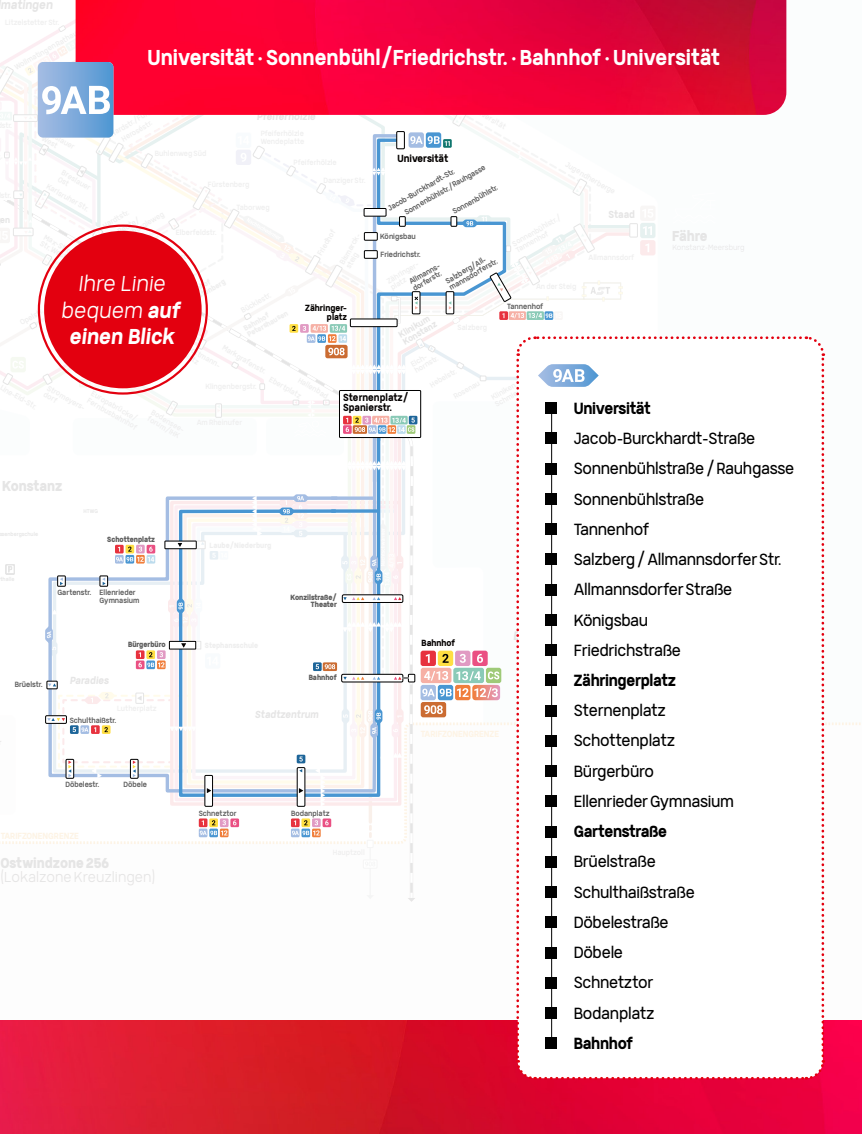

**9AB**

Bahnhof  
Zähringerplatz  
Friedrichstr. / Sonnenbühl  
Universität  
und zurück

9AB

Ihre Linie  
bequem auf  
einen Blick

9AB

- **Universität**
- **Jacob-Burckhardt-Straße**
- **Sonnenbühlstraße / Raughasse**
- **Sonnenbühlstraße**
- **Tannenhof**
- **Salzberg / Allmannsdorfer Str.**
- **Allmannsdorfer Straße**
- **Königsbau**
- **Friedrichstraße**
- **Zähringerplatz**
- **Sternenplatz**
- **Schottenplatz**
- **Bürgerbüro**
- **Ellenrieder Gymnasium**
- **Gartenstraße**
- **Brühlstraße**
- **Schulthaißstraße**
- **Döbelestraße**
- **Döbele**
- **Schnetztor**
- **Bodanplatz**
- **Bahnhof**

## Uni - Sonnenbühl-/Friedrichstr. - (Paradies) - Bahnhof - Sonnenbühl-/Friedrichstr. - Uni

Haltestellen

Mo - Fr, Zeitraum 1 Semester

Fußnoten									A	B	
Verkehrsbeschränkung											
<b>Universität</b>	<b>ab</b>	<b>06:48</b>	<b>07:12</b>					<b>07:40</b>	<b>07:50</b>		
Jacob-Burckhardt-Straße		06:51	07:15					07:43	07:53		
Sonnenbühlstraße / Rauhgasse		06:52	07:16						07:54		
Sonnenbühlstraße		06:54	07:18						07:56		
<b>Tannenhof</b>		<b>06:56</b>	<b>07:20</b>						<b>07:58</b>		
Salzberg / Allmannsdorfer Str.		06:58	07:22						08:00		
Allmannsdorfer Straße		06:59	07:23						08:01		
Königsbau								07:45			
Friedrichstraße								07:46			
<b>Zähringerplatz</b>		<b>07:01</b>	<b>07:25</b>					<b>07:48</b>	<b>08:03</b>		
Sternenplatz		07:03	07:27					07:50	08:05		
Schottenplatz	06:32	07:05	07:29	07:33		07:35	07:37	07:52	08:07		
Bürgerbüro									08:08		
Ellenrieder Gymnasium	06:33	07:06	07:30	07:34		07:36	07:38	07:53			
<b>Gartenstraße</b>	<b>06:34</b>	<b>07:07</b>	<b>07:31</b>	<b>07:35</b>		<b>07:37</b>	<b>07:39</b>	<b>07:54</b>			
Brüelstraße	06:36	07:09	07:33	07:37		07:39	07:41	07:56			
Schulthaißstraße	06:37	07:10	07:34	07:38		07:40	07:42	07:57			
Döbelestraße	06:38	07:11	07:35	07:39		07:41	07:43	07:58			