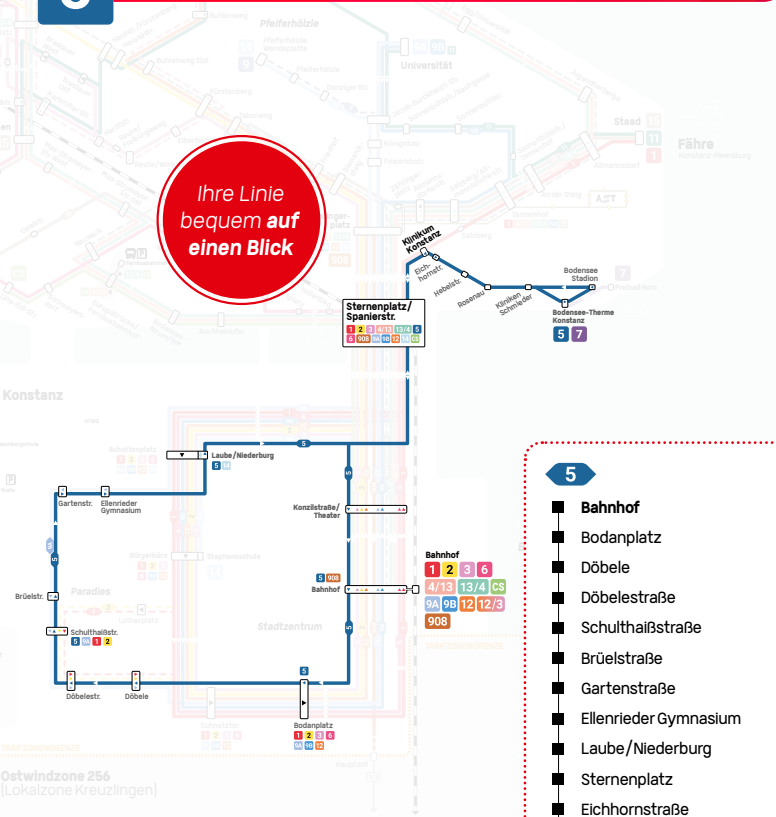

5

Bahnhof
Paradies
Sternenplatz
Bodensee-Therme
und zurück

5

Ihre Linie
bequem auf
einen Blick

5

- **Bahnhof**
- Bodanplatz
- Döbele
- Döbelestraße
- Schulthaißstraße
- Brüelstraße
- Gartenstraße
- Ellenrieder Gymnasium
- Laube/Niederburg
- Sternenplatz
- Eichhornstraße
- Hebelstraße
- Rosenu
- Kliniken Schmierer
- **Bodensee-Therme Konstanz**

Stromwindzone 256
(Lokalzone Kreuzlingen)

Bodensee-Therme - Bodensee Stadion - Sternenplatz - Bahnhof

5

Haltestellen	Montag bis Freitag									
Fußnoten										
Verkehrsbeschränkung										
Bodensee-Therme Konstanz	ab	06:24	06:59	07:16	07:36	07:56		20:36	21:10	22:10
Bodensee-Stadion		06:25	07:00	07:17	07:37	07:57		20:37	21:11	22:11
Kliniken Schmieder		06:27	07:02	07:19	07:39	07:59		20:39	21:13	22:13
Rosenau		06:29	07:04	07:21	07:41	08:01	Alle	20:41	21:15	22:15
Hebelstraße		06:30	07:05	07:22	07:42	08:02	20	20:42	21:16	22:16
Klinikum Konstanz		06:32	07:07	07:24	07:44	08:04	Min.	20:44	21:18	22:18
Sternenplatz		06:34	07:09	07:26	07:46	08:06		20:46	21:20	22:20
Konzilstr./Theater		06:36	07:11	07:28	07:48	08:08		20:48	21:22	22:22
Bahnhof	an	06:38	07:13	07:30	07:50	08:10		20:50	21:24	22:24

Tipp: Bodensee-Therme Konstanz Infos unter www.therme-konstanz.de

Bodensee-Therme - Bodensee Stadion - Sternenplatz - Bahnhof

5

Haltestellen	Montag bis Freitag	
Fußnoten		
Verkehrsbeschränkung		
Bodensee-Therme Konstanz	ab	23:10
Bodensee-Stadion		23:11
Kliniken Schmieder		23:13
Rosenau		23:15
Hebelstraße		23:16
Klinikum Konstanz		23:18
Sternenplatz		23:20
Konzilstr./Theater		23:22
Bahnhof	an	23:24