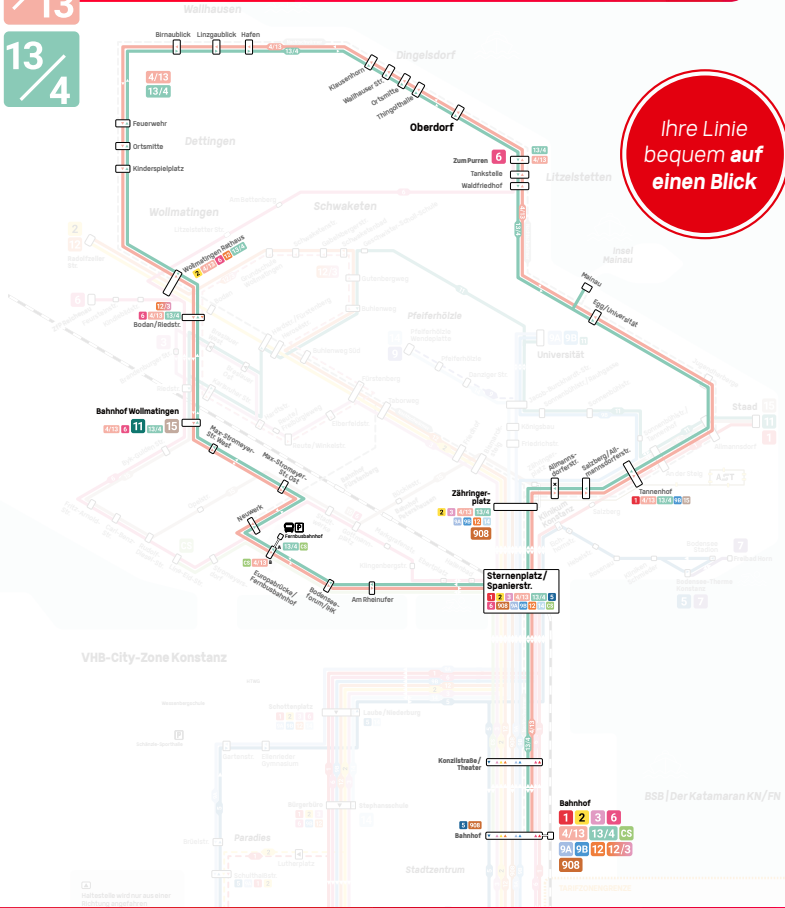

**Bahnhof · Egg/Universität · Mainau · Litzelstetten · Oberdorf
· Dingelsdorf · Wallhausen · Dettingen · Bhf. Wollmatingen ·
Industriegebiet · Bahnhof**

4
/ 13

13
/ 4

*Ihre Linie
bequem auf
einen Blick*

Bahnhof Wollmatingen

4/13 6 11 13/4 15

Zähringerplatz

Sternersplatz/Spärlerstr.

Bahnhof

1 2 3 6

4/13 13/4 CS

9A 9B 12 12/3

908

BSB/DeK Katamaran KN/FN

Haltestelle wird nur auswärts