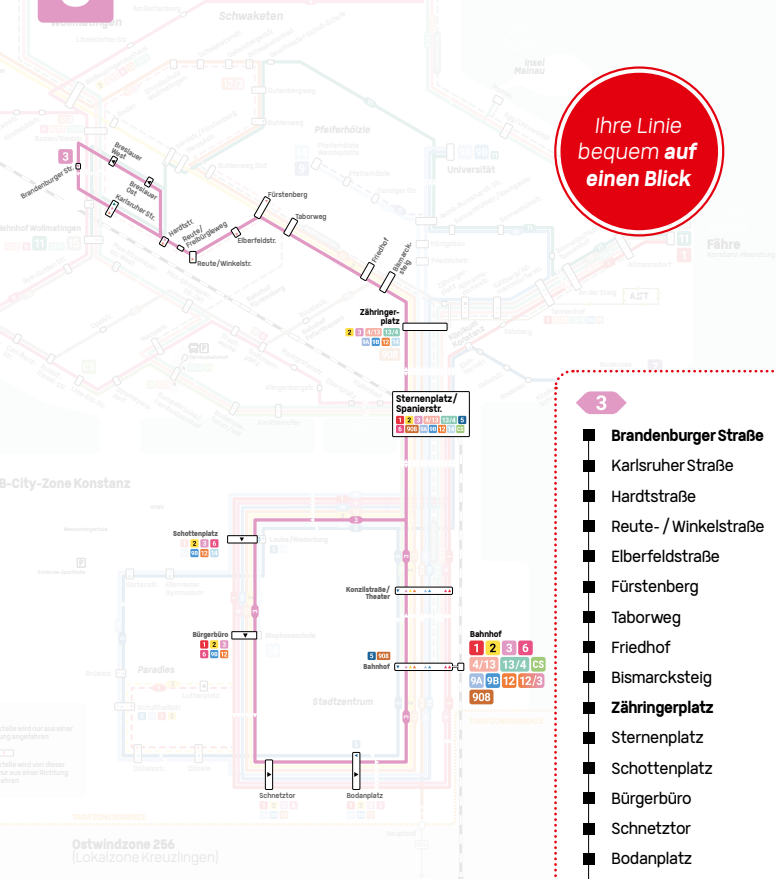

3

Bahnhof  
Zähringerplatz  
Fürstenberg  
Berchengebiet  
zurück über Laube

# Bahnhof · Zähringerplatz · Fürstenberg · Berchengebiet und zurück über Laube

### 3

- Brandenburger Straße
- Karlsruher Straße
- Hardtstraße
- Reute- / Winkelstraße
- Elberfeldstraße
- Fürstenberg
- Taborweg
- Friedhof
- Bismarcksteig
- Zähringerplatz
- Sternenplatz
- Schottplatz
- Bürgerbüro
- Schnetztor
- Bodanplatz
- Bahnhof
- und zurück

## Berchengebiet - Fürstenberg - Zähringerplatz - Bahnhof

3

Haltestellen	Montag bis Freitag					
Fußnoten	W	W	W	W	W	
Verkehrsbeschränkung						
<b>Brandenburger Straße</b>	ab	<b>06:27</b>	<b>06:47</b>	<b>07:07</b>		<b>19:47</b>
Karlsruher Straße		06:28	06:48	07:08		19:48
Hardtstraße		06:29	06:49	07:09		19:49
Reute- / Winkelstraße		06:31	06:51	07:11		19:51
Elberfeldstraße		06:32	06:52	07:12	Alle	19:52
<b>Fürstenberg</b>		<b>06:33</b>	<b>06:53</b>	<b>07:13</b>	20	<b>19:53</b>
Taborweg		06:35	06:55	07:15	Min.	19:55
Friedhof		06:36	06:56	07:16		19:56
Bismarcksteig		06:37	06:57	07:17		19:57
<b>Zähringerplatz</b>		<b>06:39</b>	<b>06:59</b>	<b>07:19</b>		<b>19:59</b>
Sternenplatz	an	06:41	07:01	07:21		20:01