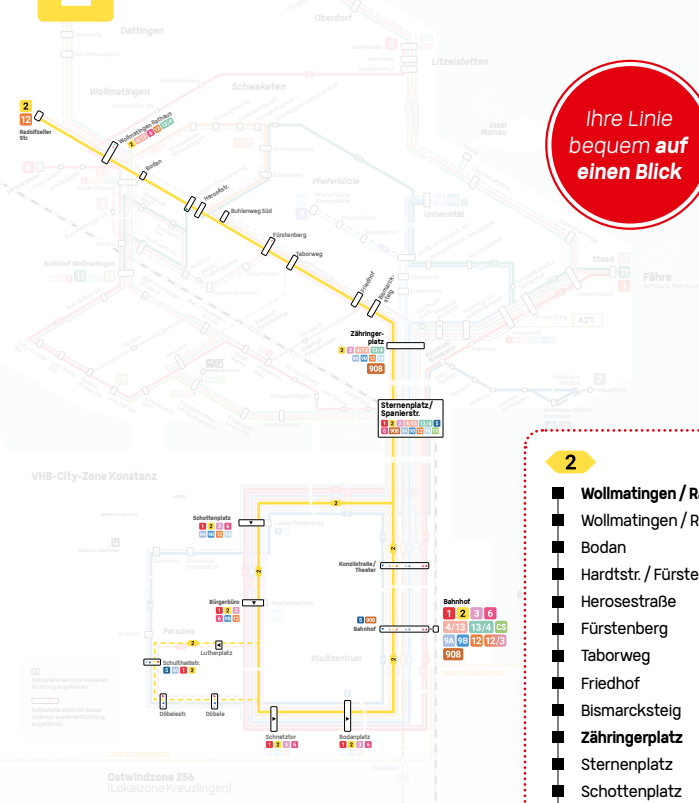

2

Bahnhof
Fürstenberg
Wollmatingen
zurück über Laube

Ihre Linie
bequem auf
einen Blick

2

- **Wollmatingen / Radolfzeller Str.**
- Wollmatingen / Rathaus
- Bodan
- Hardtstr. / Fürstenberg
- Herosestraße
- Fürstenberg
- Taborweg
- Friedhof
- Bismarcksteig
- **Zähringerplatz**
- Sternplatz
- Schottenplatz
- **Bürgerbüro**
- Schnetztor
- Bodanplatz
- **Bahnhof**
- und zurück

Zusätzliche Fahrten ab Wollmatingen / Radolfzeller Str. siehe Linie 12

Abendverkehr Schwaketen- / Berchengebiet siehe Linie 12/3

Sternenplatz	05:17	05:59	06:26	06:46	07:06		21:06	21:27	21:57
Zähringerplatz	05:20	06:02	06:29	06:49	07:09		21:09	21:30	22:00
Bismarcksteig	05:22	06:04	06:31	06:51	07:11		21:11	21:32	22:02
Friedhof	05:24	06:06	06:33	06:53	07:13		21:13	21:34	22:04
Taborweg	05:25	06:07	06:34	06:54	07:14	Alle	21:14	21:35	22:05
Fürstenberg	05:27	06:09	06:36	06:56	07:16	20	21:16	21:37	22:07
Herosestraße	05:29	06:11	06:38	06:58	07:18	Min.	21:18	21:39	22:09
Hardtstr. / Fürstenberg	05:30	06:12	06:39	06:59	07:19		21:19	21:40	22:10
Bodan	05:31	06:13	06:40	07:00	07:20		21:20	21:41	22:11
Wollmatingen / Rathaus	05:32	06:14	06:42	07:02	07:22		21:22	21:42	22:12
Wollmatingen / Radolfzeller Str. an	05:34	06:16	06:44	07:04	07:24		21:24	21:44	22:14