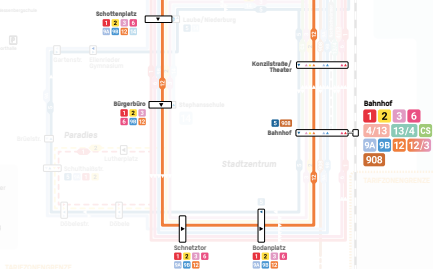

12

Bahnhof
Fürstenberg
Schwaketen
Wollmatingen
zurück über Laube

Bahnhof · Zähringerplatz · Fürstenberg · Schwaketen · Wollmatingen und zurück über Laube

12

Ihre Linie
bequem auf
einen Blick

12

- Wollmatingen / Radolfzeller Str.
- Wollmatingen / Rathaus
- Grundschule Wollmatingen
- Schwaketenstraße
- Gabelbergstraße
- Schwaketenbad
- Gutenbergweg
- Buhlenweg
- Fürstenberg
- Tabornweg
- Friedhof
- Bismarcksteig
- Zähringerplatz
- Sternenplatz
- Konzilst./Theater
- Bahnhof
- und zurück

VHB-City-Zone Konstanz

Ostwindzone 256
[Lokalzone Kreuzlingen]

Wollmatingen - Schwaketen - Zähringerplatz - Bahnhof

12

Haltstellen	Montag bis Freitag					
Fußnoten	W	W	W	W	W	W
Wollmatingen / Radolfzeller Str.	ab 06:10	06:30	06:50		19:30	20:10
Wollmatingen / Rathaus	06:11	06:31	06:51		19:31	20:11
Grundschule Wollmatingen	06:13	06:33	06:53		19:33	20:13
Schwaketenstraße	06:14	06:34	06:54		19:34	20:14
Gabelsbergerstraße	06:15	06:35	06:55		19:35	20:15
Gutenbergweg	06:16	06:36	06:56	Alle	19:36	20:16
Buhlenweg	06:17	06:37	06:57	20	19:37	20:17
Fürstenberg	06:19	06:39	06:59	Min.	19:39	20:19
Taborweg	06:21	06:41	07:01		19:41	20:21
Friedhof	06:22	06:42	07:02		19:42	20:22
Bismarcksteig	06:23	06:43	07:03		19:43	20:23
Zähringerplatz	06:25	06:45	07:05		19:45	20:25
Sternenplatz	an 06:27	06:47	07:07		19:47	20:27