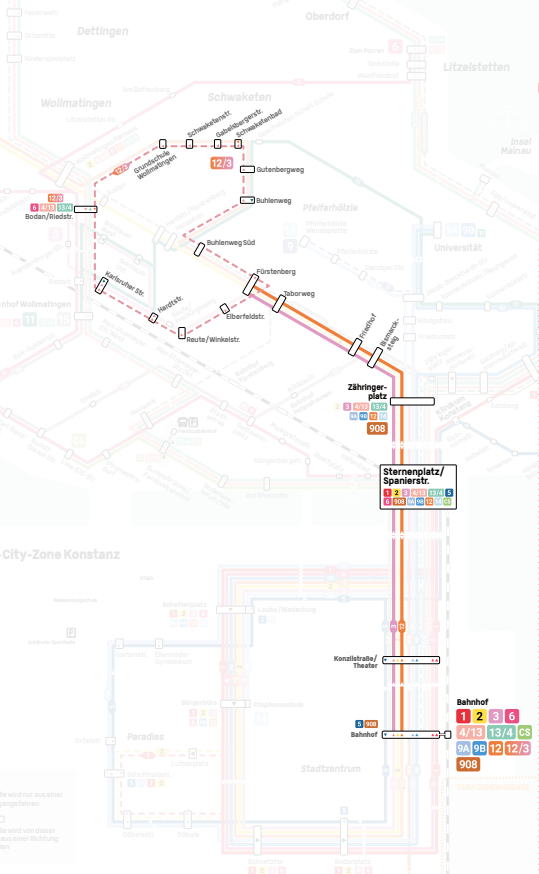

12
/
3

Bahnhof
Schwaketen
Berchengebiet
Bahnhof

12/3

Ihre Linie
bequem **auf**
einen Blick

12/3

- **Bahnhof**
- Konzilstr./Theater
- Sternenplatz
- **Zähringerplatz**
- Bismarcksteig
- Friedhof
- Taborweg
- Fürstenberg
- Buhlenweg Süd
- Gutenbergweg
- Schwaketenbad
- Gabelsbergerstraße
- Schwaketenstraße
- Grundschule Wollmatingen
- Bodan/Riedstraße
- Karlsruher Straße
- Hardtstraße
- Reute- / Winkelstraße
- **Elberfeldstraße**
- Fürstenberg
- und zurück zum Bahnhof

Bahnhof - Schwaketen - Berchengebiet - Bahnhof

Haltestellen Montag bis Freitag

Fußnoten

Verkehrsbeschränkung

Bahnhof	ab	20:30	21:00	21:30	22:00	22:30	23:00
Konzilstr./Theater		20:32	21:02	21:32	22:02	22:32	23:02
Sternenplatz		20:34	21:04	21:34	22:04	22:34	23:04
Zähringerplatz		20:37	21:07	21:37	22:07	22:37	23:07
Bismarcksteig		20:39	21:09	21:39	22:09	22:39	23:09
Friedhof		20:41	21:11	21:41	22:11	22:41	23:11
Taborweg		20:42	21:12	21:42	22:12	22:42	23:12
Fürstenberg		20:44	21:14	21:44	22:14	22:44	23:14
Buhlenweg Süd		20:45	21:15	21:45	22:15	22:45	23:15
Gutenbergweg		20:47	21:17	21:47	22:17	22:47	23:17
Schwaketenbad		20:48	21:18	21:48	22:18	22:48	23:18
Gabelsbergerstraße		20:49	21:19	21:49	22:19	22:49	23:19
Schwaketenstraße		20:50	21:20	21:50	22:20	22:50	23:20
Grundschule Wollmatingen		20:51	21:21	21:51	22:21	22:51	23:21
Bodan/Riedstraße		20:52	21:22	21:52	22:22	22:52	23:22
Karlsruher Straße		20:53	21:23	21:53	22:23	22:53	23:23
Hardtstraße		20:54	21:24	21:54	22:24	22:54	23:24

Reute- / Winkelstraße		20:56	21:26	21:56	22:26	22:56	23:26
Elberfeldstraße		20:57	21:27	21:57	22:27	22:57	23:27
Fürstenberg		20:58	21:28	21:58	22:28	22:58	
Taborweg		21:00	21:30	22:00	22:30	23:00	
Friedhof		21:01	21:31	22:01	22:31	23:01	
Bismarcksteig		21:02	21:32	22:02	22:32	23:02	
Zähringerplatz		21:04	21:34	22:04	22:34	23:04	
Sternenplatz		21:06	21:36	22:06	22:36	23:06	
Konzilstr./Theater		21:08	21:38	22:08	22:38	23:08	
Bahnhof	an	21:10	21:40	22:10	22:40	23:10	