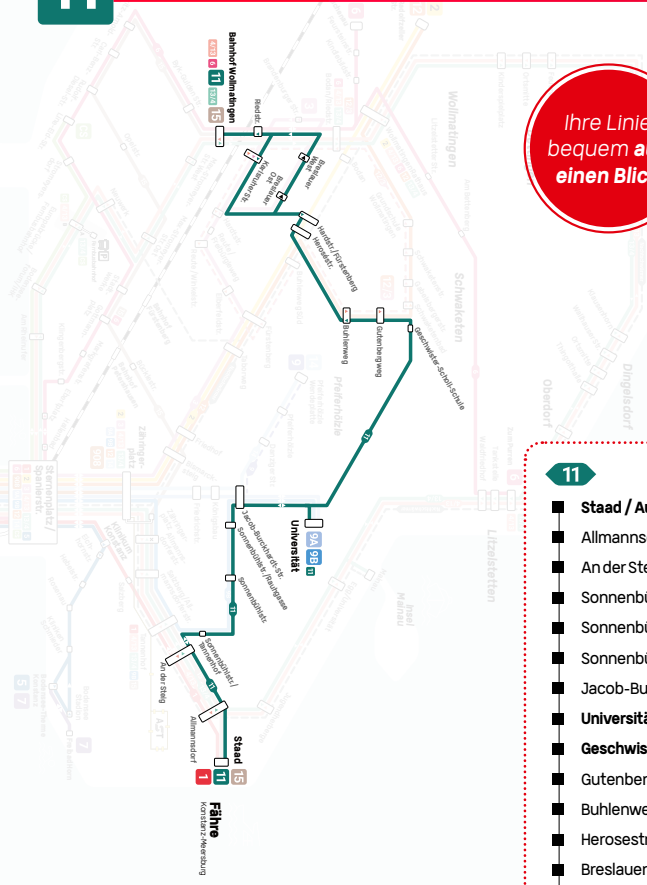

11

Bahnhof Wollmatingen  
Universität  
Staad / Autofähre  
und zurück

Ihre Linie  
bequem auf  
einen Blick

11

- **Staad / Autofähre**
- Allmannsdorf
- An der Steig
- Sonnenbühlstr./Tannenhof
- Sonnenbühlstraße
- Sonnenbühlstr./Rauhgasse
- Jacob-Burckhardt-Straße
- **Universität**
- **Geschwister-Scholl-Schule**
- Gutenbergweg
- Buhlenweg
- Herosestraße
- Breslauer Straße Ost
- Breslauer Straße West
- **Bahnhof Wollmatingen**

# Bahnhof Wollmatingen - Universität - (Staad/Autofähre)

11

Haltestellen	Montag bis Freitag								
Fußnoten	N								
Dingelsdorf / Ortsmitte	ab	07:11							
Dingelsdorf / Thingolthalle	07:12								
Oberdorf	07:14								
Litzelstetten / Zum Purren	07:16								
Litzelstetten / Tankstelle	07:17								
Litzelstetten / Waldfriedhof	07:18								
Am Bettenberg	07:20								
Litzelstetter Straße	07:21								
<b>Wollmatingen / Rathaus</b>	<b>06:45</b>	<b>07:23</b>	<b>07:52</b>	<b>08:22</b>					
Bodan/Riedstraße	06:47	07:25	07:54	08:24					
Riedstraße			07:55						
<b>Bahnhof Wollmatingen</b>			<b>07:56</b>						
<b>Bahnhof Wollmatingen</b>	<b>06:33</b>	<b>07:03</b>	<b>07:39</b>	<b>07:57</b>	<b>08:06</b>	<b>08:32</b>	<b>08:32</b>		
Karlsruher Straße	06:34	06:48	07:04	07:26	07:40	07:58	08:07	08:25	08:33
Hardtstr. / Fürstenberg	06:36	06:50	07:06	07:28	07:42	08:00	08:09	08:27	08:35
Herosestraße	06:37	06:51	07:07	07:29	07:43	08:01	08:10	08:28	08:36
Gutenbergweg	06:39	06:53	07:09	07:31	07:45	08:03	08:12	08:30	08:38
<b>Geschwister-Scholl-Schule</b>	<b>06:40</b>	<b>06:54</b>	<b>07:10</b>	<b>07:32</b>	<b>07:46</b>	<b>08:04</b>	<b>08:13</b>	<b>08:31</b>	<b>08:39</b>