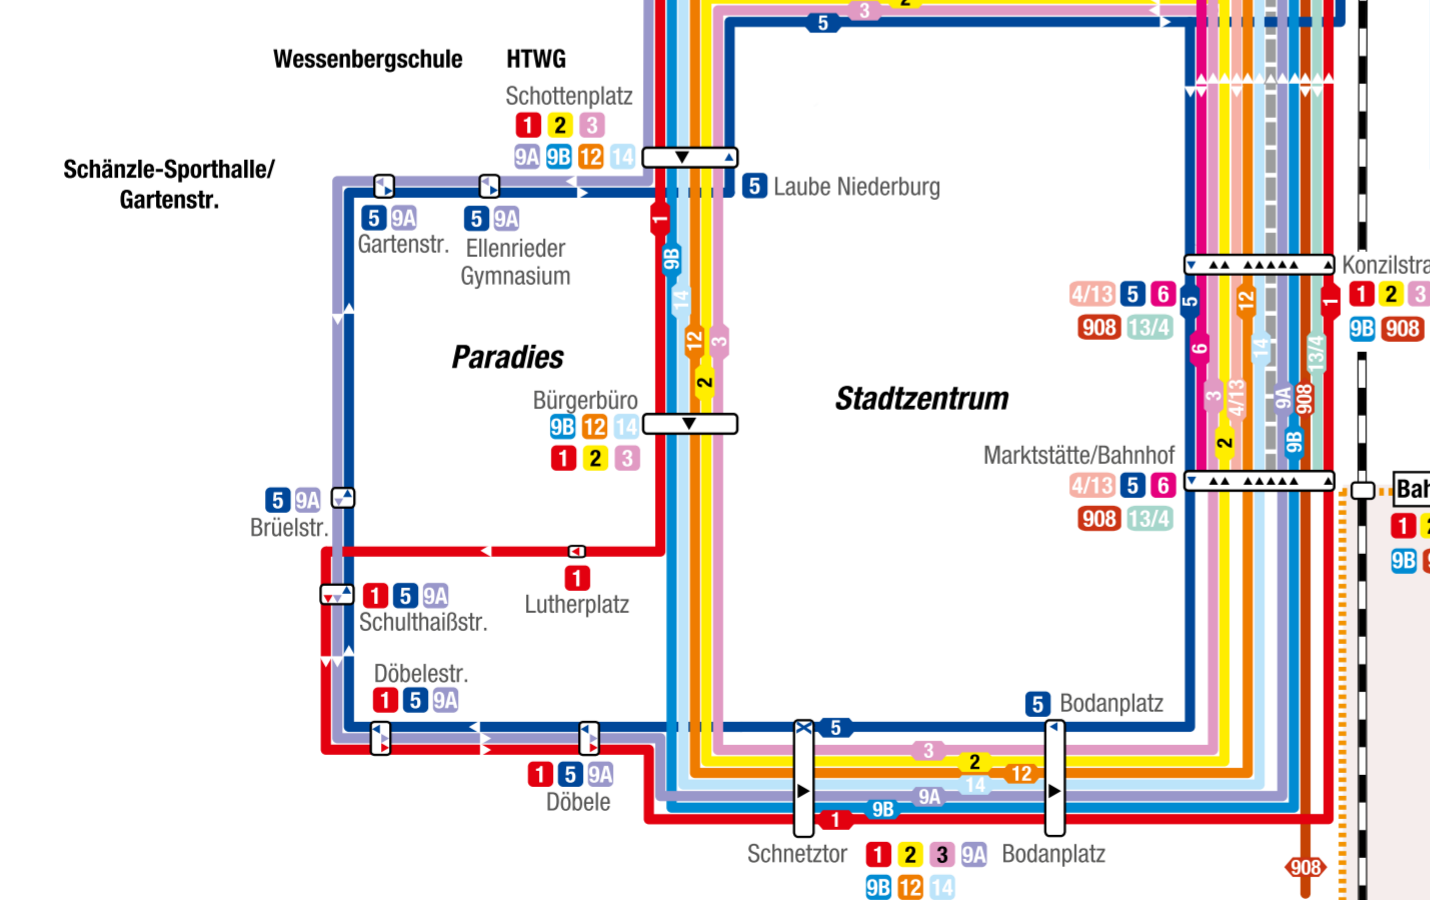

Fähre Konstanz-Meersburg

VHB-City-Zone Konstanz