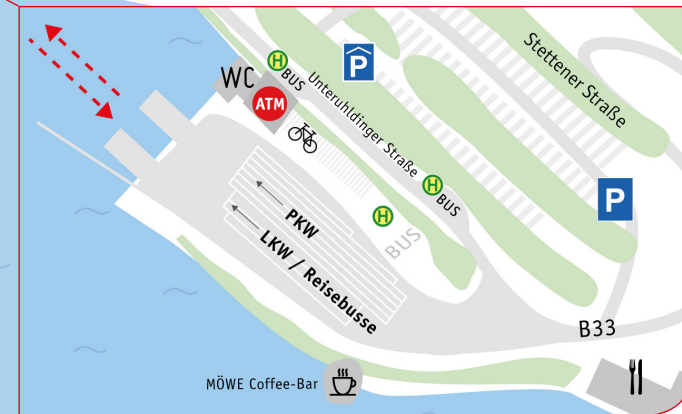

Fax: 07531 803-3099

faehre@stadtwerke-konstanz.de
www.faehre-konstanz.de

Fährhafen Meersburg, B33, 88709 Meersburg

Fährhafen Konstanz, Schiffstraße 41, 78464 Konstanz

Busanschlüsse ab Konstanz/Staad

- Richtung Innenstadt: Linie 1
- Richtung Insel Mainau: Linie 1 bis Allmannsdorf, dann Umstieg auf Linie 4/13 gegenüber
- Richtung Industriegebiet: Linie 15
- Richtung Universität: Linie 11