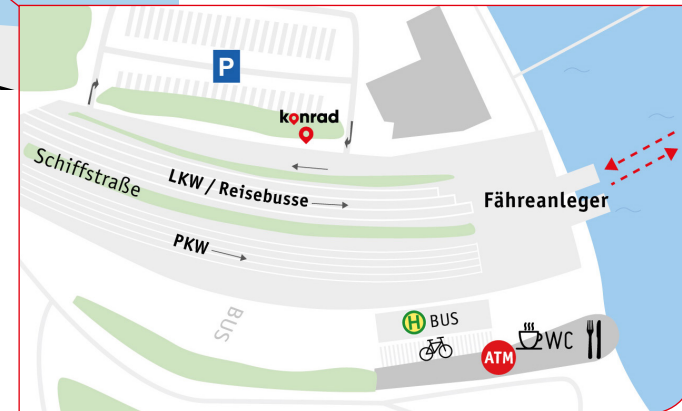

Fax: 07531 803-3099

faehre@stadtwerke-konstanz.de
www.faehre-konstanz.de

Fährhafen Meersburg, B33, 88709 Meersburg

Fährhafen Konstanz, Schiffstraße 41, 78464 Konstanz

Busanschlüsse ab Konstanz/Staad

- Richtung Innenstadt: Linie 1
- Richtung Insel Mainau: Linie 1 bis Allmannsdorf, dann Umstieg auf Linie 4/13 gegenüber
- Richtung Industriegebiet: Linie 15
- Richtung Universität: Linie 11