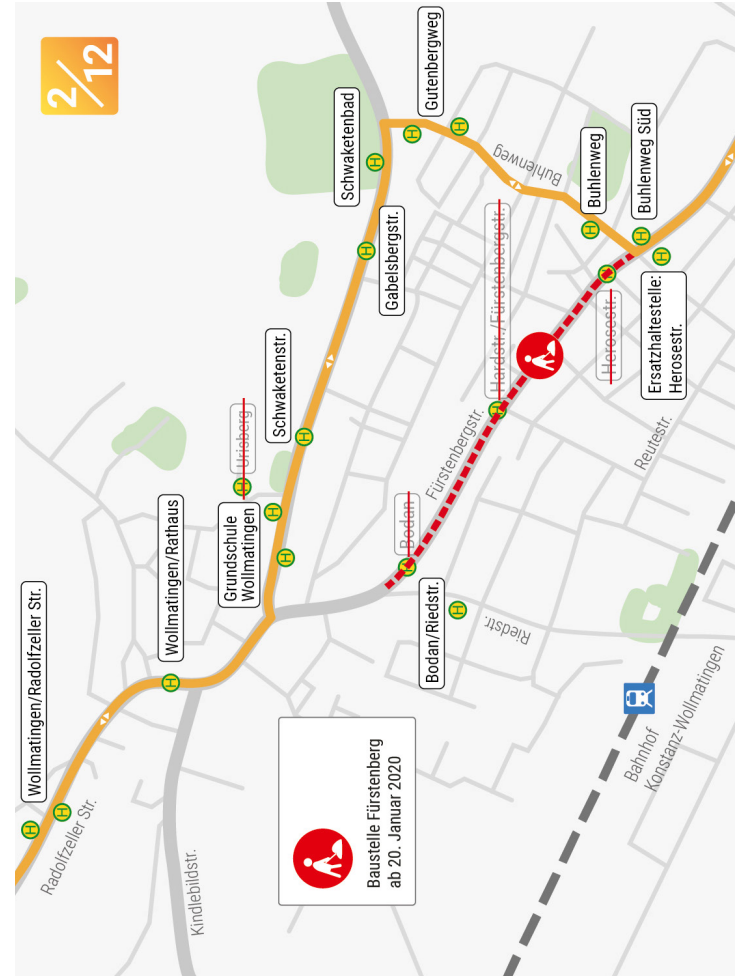

Alle 30 Min.

Fußnoten

Verkehrsbeschränkung

<b>Brandenburger Straße</b>	<b>ab</b>	<b>06:34</b>	<b>06:49</b>	<b>07:04</b>	<b>07:19</b>				<b>09:49</b>	<b>10:04</b>	<b>10:34</b>	<b>11:04</b>	<b>11:19</b>	<b>11:34</b>	<b>11:49</b>			<b>14:19</b>	<b>14:34</b>
Karlsruher Straße		06:35	06:50	07:05	07:20				09:50	10:05	10:35	11:05	11:20	11:35	11:50			14:20	14:35
Hardtstraße		06:36	06:51	07:06	07:21				09:51	10:06	10:36	11:06	11:21	11:36	11:51			14:21	14:36
Reute- / Winkelstraße		06:38	06:53	07:08	07:23				09:53	10:08	10:38	11:08	11:23	11:38	11:53			14:23	14:38
Elberfeldstraße		06:39	06:54	07:09	07:24				09:54	10:09	10:39	11:09	11:24	11:39	11:54			14:24	14:39
Fürstenberg		06:40	06:55	07:10	07:25				09:55	10:10	10:40	11:10	11:25	11:40	11:55			14:25	14:40
Taborweg		06:41	06:56	07:11	07:26				09:56	10:11	10:41	11:11	11:26	11:41	11:56			14:26	14:41
Friedhof		06:42	06:57	07:12	07:27				09:57	10:12	10:42	11:12	11:27	11:42	11:57			14:27	14:42
Bismarcksteig		06:43	06:58	07:13	07:28				09:58	10:13	10:43	11:13	11:28	11:43	11:58			14:28	14:43
Zähringerplatz		06:45	07:00	07:15	07:30				10:00	10:15	10:45	11:15	11:30	11:45	12:00			14:30	14:45
Sternenplatz		06:47	07:02	07:17	07:32				10:02	10:17	10:47	11:17	11:32	11:47	12:02			14:32	14:47
Schottenplatz		06:49	07:04	07:19	07:34				10:04	10:19	10:49	11:19	11:34	11:49	12:04			14:34	14:49
Bürgerbüro		06:50	07:05	07:20	07:35				10:05	10:20	10:50	11:20	11:35	11:50	12:05			14:35	14:50
Schnetztor		06:52	07:07	07:22	07:37		<b>Alle</b>		10:07	10:22	10:52	11:22	11:37	11:52	12:07	<b>Alle</b>		14:37	14:52
Bodanplatz		06:53	07:08	07:23	07:38		<b>15</b>		10:08	10:23	10:53	11:23	11:38	11:53	12:08	<b>15</b>		14:38	14:53
<b>Bahnhof</b>		<b>06:55</b>	<b>07:10</b>	<b>07:25</b>	<b>07:40</b>		<b>Min.</b>		<b>10:10</b>	<b>10:25</b>	<b>10:55</b>	<b>11:25</b>	<b>11:40</b>	<b>11:55</b>	<b>12:10</b>	<b>Min.</b>		<b>14:40</b>	<b>14:55</b>
Konzilstr./Theater		06:56	07:11	07:26	07:41				10:11	10:26	10:56	11:26	11:41	11:56	12:11			14:41	14:56
Sternenplatz		06:58	07:13	07:28	07:43				10:13	10:28	10:58	11:28	11:43	11:58	12:13			14:43	14:58
Zähringerplatz		07:00	07:15	07:30	07:45				10:15	10:30	11:00	11:30	11:45	12:00	12:15			14:45	15:00
Bismarcksteig		07:01	07:16	07:31	07:46				10:16	10:31	11:01	11:31	11:46	12:01	12:16			14:46	15:01
Friedhof		07:03	07:18	07:33	07:48				10:18	10:33	11:03	11:33	11:48	12:03	12:18			14:48	15:03
Taborweg		07:04	07:19	07:34	07:49				10:19	10:34	11:04	11:34	11:49	12:04	12:19			14:49	15:04
Fürstenberg		07:05	07:20	07:35	07:50				10:20	10:35	11:05	11:35	11:50	12:05	12:20			14:50	15:05
Elberfeldstraße		07:06	07:21	07:36	07:51				10:21	10:36	11:06	11:36	11:51	12:06	12:21			14:51	15:06
Reute- / Winkelstraße		07:07	07:22	07:37	07:52				10:22	10:37	11:07	11:37	11:52	12:07	12:22			14:52	15:07
Reute-/ Freibürgleweg		07:08	07:23	07:38	07:53				10:23	10:38	11:08	11:38	11:53	12:08	12:23			14:53	15:08
Breslauer Straße Ost		07:10	07:25	07:40	07:55				10:25	10:40	11:10	11:40	11:55	12:10	12:25			14:55	15:10
Breslauer Straße West		07:11	07:26	07:41	07:56				10:26	10:41	11:11	11:41	11:56	12:11	12:26			14:56	15:11
<b>Brandenburger Straße</b>	<b>an</b>	<b>07:12</b>	<b>07:27</b>	<b>07:42</b>	<b>07:57</b>				<b>10:27</b>	<b>10:42</b>	<b>11:12</b>	<b>11:42</b>	<b>11:57</b>	<b>12:12</b>	<b>12:27</b>			<b>14:57</b>	<b>15:12</b>