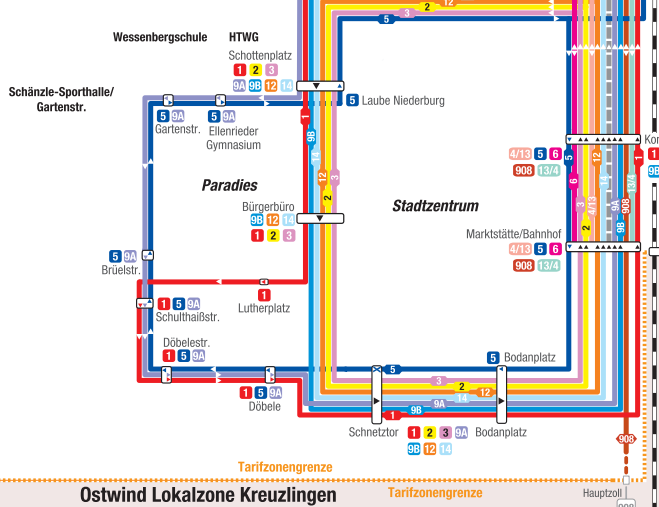

BSB/Der Katamaran KN/FN

1. Legende
2. Haltestelle wird nur in eine Richtung angefahren
   - Haltestelle wird von dieser Linie nur in eine Richtung angefahren
   - Haltestelle wird von dieser Linie nicht bedient

Ostwind Lokalzone Kreuzlingen